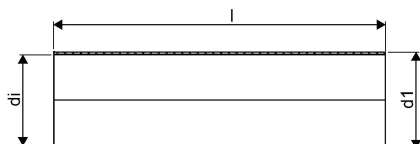

WEHOLITE RÖR 2380/2200 METER SN2 PE

1066894

Weholite - möjligheternas system. Den unika tillverkningsmetoden skapar helt täta system och kan tillverkas i hur långa längder som helst. Endast transportererna sätter gränsen. Weholite finns i dimensioner från 200-3500 mm.

Weholite med rakända finns i dimensioner från 300-2400 mm i SN2, SN4 och SN8 som standard. Dimensioner 2500-3500 offereras. Rören skarvas

WEHOLITE RÖR 2380/2200 METER SN2 PE

1066894

Teknisk data

| | |
|-----------------------|--------|
| Höjd (mm) | 2380 |
| Längd | 1000 |
| Vikt | 212,18 |
| Bredd | 2380 |
| Artikel (måttenheter) | m |