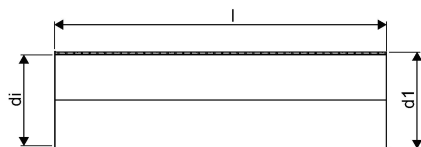

WEHOLITE RÖR 2380/2200 METER SN2 PE

1066894

Weholite - möjligheternas system. Den unika tillverkningsmetoden skapar helt täta system och kan tillverkas i hur långa längder som helst. Endast transportererna sätter gränsen. Weholite finns i dimensioner från 200-3500 mm.

Weholite med rakända finns i dimensioner från 300-2400 mm i SN2, SN4 och SN8 som standard. Dimensioner 2500-3500 offereras. Rören skarvas

WEHOLITE RÖR 2380/2200 METER SN2 PE

1066894

Teknisk data

| | |
|-----------------------|--------|
| Höjd (mm) | 2380 |
| Längd | 1000 |
| Vikt | 212,18 |
| Bredd | 2380 |
| Artikel (måttenheter) | m |