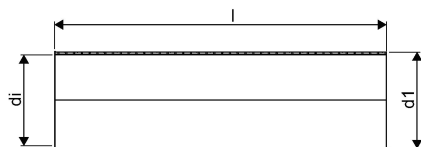

WEHOLITE RÖR 2216/2000 METER SN4 PE

1066890

Weholite - möjligheternas system. Den unika tillverkningsmetoden skapar helt täta system och kan tillverkas i hur långa längder som helst. Endast transportererna sätter gränsen. Weholite finns i dimensioner från 200-3500 mm.

Weholite med rakända finns i dimensioner från 300-2400 mm i SN2, SN4 och SN8 som standard. Dimensioner 2500-3500 offereras. Rören skarvas

WEHOLITE RÖR 2216/2000 METER SN4 PE

1066890

Teknisk data

Höjd (mm)	2216
Längd	1000
Vikt	209
Bredd	2216
Artikel (måttenheter)	m