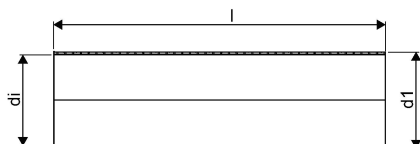

WEHOLITE RÖR 2216/2000 METER SN4 PE

1066890

Weholite - möjligheternas system. Den unika tillverkningsmetoden skapar helt täta system och kan tillverkas i hur långa längder som helst. Endast transportererna sätter gränsen. Weholite finns i dimensioner från 200-3500 mm.

Weholite med rakända finns i dimensioner från 300-2400 mm i SN2, SN4 och SN8 som standard. Dimensioner 2500-3500 offereras. Rören skarvas

WEHOLITE RÖR 2216/2000 METER SN4 PE

1066890

Teknisk data

Höjd (mm)	2216
Längd	1000
Vikt	209
Bredd	2216
Artikel (måttenheter)	m