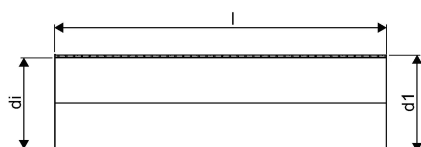

WEHOLITE RÖR 2175/2000 METER SN2 PE

1066887

Weholite - möjligheternas system. Den unika tillverkningsmetoden skapar helt täta system och kan tillverkas i hur långa längder som helst. Endast transportererna sätter gränsen. Weholite finns i dimensioner från 200-3500 mm.

Weholite med rakända finns i dimensioner från 300-2400 mm i SN2, SN4 och SN8 som standard. Dimensioner 2500-3500 offereras. Rören skarvas

WEHOLITE RÖR 2175/2000 METER SN2 PE

1066887

Teknisk data

Höjd (mm)	2175
Längd	1000
Vikt	162,84
Bredd	2175
Artikel (måttenheter)	m