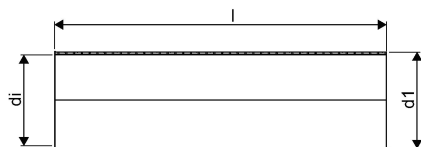

WEHOLITE RÖR 2175/2000 METER SN2 PE

1066887

Weholite - möjligheternas system. Den unika tillverkningsmetoden skapar helt täta system och kan tillverkas i hur långa längder som helst. Endast transportererna sätter gränsen. Weholite finns i dimensioner från 200-3500 mm.

Weholite med rakända finns i dimensioner från 300-2400 mm i SN2, SN4 och SN8 som standard. Dimensioner 2500-3500 offereras. Rören skarvas

WEHOLITE RÖR 2175/2000 METER SN2 PE

1066887

Teknisk data

Höjd (mm)	2175
Längd	1000
Vikt	162,84
Bredd	2175
Artikel (måttenheter)	m