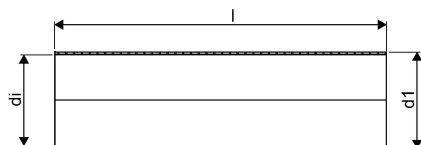

WEHOLITE RÖR 2016/1800 METER SN8 PE

1066886

Weholite - möjligheternas system. Den unika tillverkningsmetoden skapar helt täta system och kan tillverkas i hur långa längder som helst. Endast transportererna sätter gränsen. Weholite finns i dimensioner från 200-3500 mm.

Weholite med rakända finns i dimensioner från 300-2400 mm i SN2, SN4 och SN8 som standard. Dimensioner 2500-3500 offereras. Rören skarvas

WEHOLITE RÖR 2016/1800 METER SN8 PE

1066886

Teknisk data

Höjd (mm)	2016
Längd	1000
Vikt	287,67
Bredd	2016
Artikel (måttenheter)	m