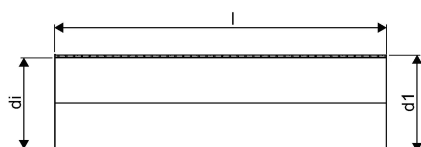

WEHOLITE RÖR 2016/1800 METER SN8 PE

1066886

Weholite - möjligheternas system. Den unika tillverkningsmetoden skapar helt täta system och kan tillverkas i hur långa längder som helst. Endast transportererna sätter gränsen. Weholite finns i dimensioner från 200-3500 mm.

Weholite med rakända finns i dimensioner från 300-2400 mm i SN2, SN4 och SN8 som standard. Dimensioner 2500-3500 offereras. Rören skarvas

WEHOLITE RÖR 2016/1800 METER SN8 PE

1066886

Teknisk data

Höjd (mm)	2016
Längd	1000
Vikt	287,67
Bredd	2016
Artikel (måttenheter)	m