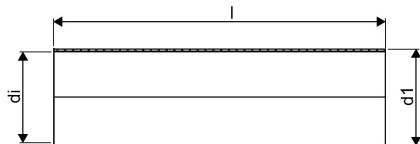

WEHOLITE RÖR 1792/1600 METER SN8 PE

1066879

Weholite - möjligheternas system. Den unika tillverkningsmetoden skapar helt täta system och kan tillverkas i hur långa längder som helst. Endast transporterarna sätter gränsen. Weholite finns i dimensioner från 200-3500 mm.

Weholite med rakända finns i dimensioner från 300-2400 mm i SN2, SN4 och SN8 som standard. Dimensioner 2500-3500 offereras. Rören skarvas

WEHOLITE RÖR 1792/1600 METER SN8 PE

1066879

Teknisk data

Höjd (mm)	1792
Längd	1000
Vikt	227,15
Bredd	1792
Artikel (måttenheter)	m