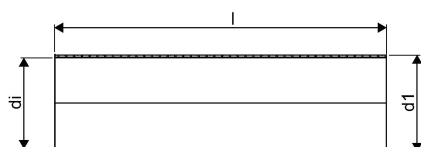

WEHOLITE RÖR 1792/1600 METER SN8 PE

1066879

Weholite - möjligheternas system. Den unika tillverkningsmetoden skapar helt täta system och kan tillverkas i hur långa längder som helst. Endast transporterarna sätter gränsen. Weholite finns i dimensioner från 200-3500 mm.

Weholite med rakända finns i dimensioner från 300-2400 mm i SN2, SN4 och SN8 som standard. Dimensioner 2500-3500 offereras. Rören skarvas

WEHOLITE RÖR 1792/1600 METER SN8 PE

1066879

Teknisk data

Höjd (mm)	1792
Längd	1000
Vikt	227,15
Bredd	1792
Artikel (måttenheter)	m