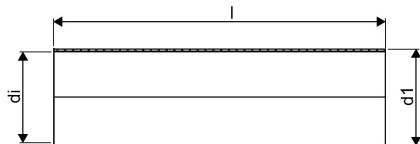

WEHOLITE RÖR 1725/1600 METER SN2 PE

1066873

Weholite - möjligheternas system. Den unika tillverkningsmetoden skapar helt täta system och kan tillverkas i hur långa längder som helst. Endast transportererna sätter gränsen. Weholite finns i dimensioner från 200-3500 mm.

Weholite med rakända finns i dimensioner från 300-2400 mm i SN2, SN4 och SN8 som standard. Dimensioner 2500-3500 offereras. Rören skarvas

WEHOLITE RÖR 1725/1600 METER SN2 PE

1066873

Teknisk data

Höjd (mm)	1725
Längd	1000
Vikt	92,5
Bredd	1725
Artikel (måttenheter)	m