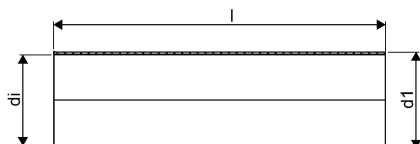

WEHOLITE RÖR 1725/1600 METER SN2 PE

1066873

Weholite - möjligheternas system. Den unika tillverkningsmetoden skapar helt täta system och kan tillverkas i hur långa längder som helst. Endast transportererna sätter gränsen. Weholite finns i dimensioner från 200-3500 mm.

Weholite med rakända finns i dimensioner från 300-2400 mm i SN2, SN4 och SN8 som standard. Dimensioner 2500-3500 offereras. Rören skarvas

WEHOLITE RÖR 1725/1600 METER SN2 PE

1066873

Teknisk data

Höjd (mm)	1725
Längd	1000
Vikt	92,5
Bredd	1725
Artikel (måttenheter)	m