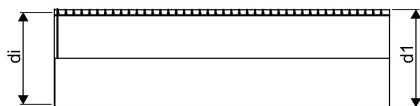

WEHOLITE RÖR 1680/1500 METER SN8 PE

1066872

Weholite - möjligheternas system. Den unika tillverkningsmetoden skapar helt täta system och kan tillverkas i hur långa längder som helst. Endast transporterarna sätter gränsen. Weholite finns i dimensioner från 200-3500 mm.

Weholite med rakända finns i dimensioner från 300-2400 mm i SN2, SN4 och SN8 som standard. Dimensioner 2500-3500 offereras. Rören skarvas

WEHOLITE RÖR 1680/1500 METER SN8 PE

1066872

Teknisk data

Höjd (mm)	1680
Längd	1000
Vikt	200,19
Bredd	1680
Artikel (måttenheter)	m