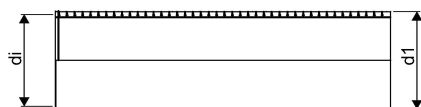

WEHOLITE RÖR 1680/1500 12M SN8 PE

1066871

Weholite - möjligheternas system. Den unika tillverkningsmetoden skapar helt täta system och kan tillverkas i hur långa längder som helst. Endast transporterarna sätter gränsen. Weholite finns i dimensioner från 200-3500 mm.

Weholite med rakända finns i dimensioner från 300-2400 mm i SN2, SN4 och SN8 som standard. Dimensioner 2500-3500 offereras. Rören skarvas

WEHOLITE RÖR 1680/1500 12M SN8 PE

1066871

Teknisk data

Höjd (mm)	1680
Längd	12000
Vikt	2402,28
Bredd	1680
Artikel (måttenheter)	st