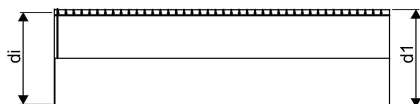

WEHOLITE RÖR 1680/1500 12M SN8 PE

1066871

Weholite - möjligheternas system. Den unika tillverkningsmetoden skapar helt täta system och kan tillverkas i hur långa längder som helst. Endast transporterarna sätter gränsen. Weholite finns i dimensioner från 200-3500 mm.

Weholite med rakända finns i dimensioner från 300-2400 mm i SN2, SN4 och SN8 som standard. Dimensioner 2500-3500 offereras. Rören skarvas

WEHOLITE RÖR 1680/1500 12M SN8 PE

1066871

Teknisk data

Höjd (mm)	1680
Längd	12000
Vikt	2402,28
Bredd	1680
Artikel (måttenheter)	st