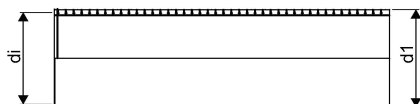

WEHOLITE RÖR 1680/1500 6M SN8 PE

1066870

Weholite - möjligheternas system. Den unika tillverkningsmetoden skapar helt täta system och kan tillverkas i hur långa längder som helst. Endast transporterarna sätter gränsen. Weholite finns i dimensioner från 200-3500 mm.

Weholite med rakända finns i dimensioner från 300-2400 mm i SN2, SN4 och SN8 som standard. Dimensioner 2500-3500 offereras. Rören skarvas

WEHOLITE RÖR 1680/1500 6M SN8 PE

1066870

Teknisk data

Höjd (mm)	1680
Längd	6000
Vikt	1201,14
Bredd	1680
Artikel (måttenheter)	st