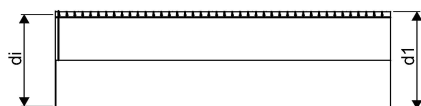

WEHOLITE RÖR 1575/1400 METER SN8 PE

1066865

Weholite - möjligheternas system. Den unika tillverkningsmetoden skapar helt täta system och kan tillverkas i hur långa längder som helst. Endast transporterarna sätter gränsen. Weholite finns i dimensioner från 200-3500 mm.

Weholite med rakända finns i dimensioner från 300-2400 mm i SN2, SN4 och SN8 som standard. Dimensioner 2500-3500 offereras. Rören skarvas

WEHOLITE RÖR 1575/1400 METER SN8 PE

1066865

Teknisk data

Höjd (mm)	1575
Längd	1000
Vikt	156,14
Bredd	1575
Artikel (måttenheter)	m