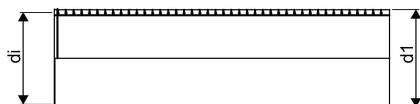

## WEHOLITE RÖR 1550/1400 METER SN4 PE

**1066862**

Weholite - möjligheternas system. Den unika tillverkningsmetoden skapar helt täta system och kan tillverkas i hur långa längder som helst. Endast transportererna sätter gränsen. Weholite finns i dimensioner från 200-3500 mm.

Weholite med rakända finns i dimensioner från 300-2400 mm i SN2, SN4 och SN8 som standard. Dimensioner 2500-3500 offereras. Rören skarvas

### Teknisk data

Höjd (mm)	1550
Längd	1000
Vikt	98
Bredd	1550
Artikel (måttenheter)	m