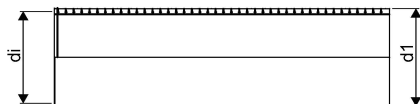

## WEHOLITE RÖR 1550/1400 METER SN4 PE

**1066862**

Weholite - möjligheternas system. Den unika tillverkningsmetoden skapar helt täta system och kan tillverkas i hur långa längder som helst. Endast transportererna sätter gränsen. Weholite finns i dimensioner från 200-3500 mm.

Weholite med rakända finns i dimensioner från 300-2400 mm i SN2, SN4 och SN8 som standard. Dimensioner 2500-3500 offereras. Rören skarvas

### Teknisk data

Höjd (mm)	1550
Längd	1000
Vikt	98
Bredd	1550
Artikel (måttenheter)	m