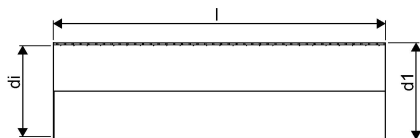

### 1066858

Weholite - möjligheternas system. Den unika tillverkningsmetoden skapar helt täta system och kan tillverkas i hur långa längder som helst. Endast transportererna sätter gränsen. Weholite finns i dimensioner från 200-3500 mm.

Weholite med rakända finns i dimensioner från 300-2400 mm i SN2, SN4 och SN8 som standard. Dimensioner 2500-3500 offereras. Rören skarvas

### Teknisk data

Höjd (mm)	1350
Längd	1000
Vikt	115,31
Bredd	1350
Artikel (måttenheter)	m