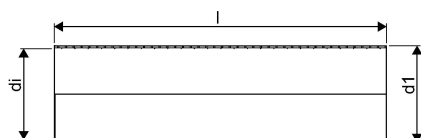

### 1066858

Weholite - möjligheternas system. Den unika tillverkningsmetoden skapar helt täta system och kan tillverkas i hur långa längder som helst. Endast transportererna sätter gränsen. Weholite finns i dimensioner från 200-3500 mm.

Weholite med rakända finns i dimensioner från 300-2400 mm i SN2, SN4 och SN8 som standard. Dimensioner 2500-3500 offereras. Rören skarvas

### Teknisk data

Höjd (mm)	1350
Längd	1000
Vikt	115,31
Bredd	1350
Artikel (måttenheter)	m