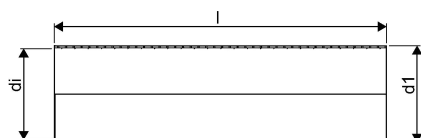

WEHOLITE RÖR 1350/1200 12M SN8 PE

1066857

Weholite - möjligheternas system. Den unika tillverkningsmetoden skapar helt täta system och kan tillverkas i hur långa längder som helst. Endast transporterarna sätter gränsen. Weholite finns i dimensioner från 200-3500 mm.

Weholite med rakända finns i dimensioner från 300-2400 mm i SN2, SN4 och SN8 som standard. Dimensioner 2500-3500 offereras. Rören skarvas

WEHOLITE RÖR 1350/1200 12M SN8 PE

1066857

Teknisk data

Höjd (mm)	1350
Längd	12000
Vikt	1383,72
Bredd	1350
Artikel (måttenheter)	st