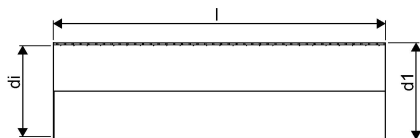

WEHOLITE RÖR 1325/1200 METER SN4 PE

1066855

Weholite - möjligheternas system. Den unika tillverkningsmetoden skapar helt täta system och kan tillverkas i hur långa längder som helst. Endast transportererna sätter gränsen. Weholite finns i dimensioner från 200-3500 mm.

Weholite med rakända finns i dimensioner från 300-2400 mm i SN2, SN4 och SN8 som standard. Dimensioner 2500-3500 offereras. Rören skarvas

WEHOLITE RÖR 1325/1200 METER SN4 PE

1066855

Teknisk data

Höjd (mm)	1325
Längd	1000
Vikt	72
Bredd	1325
Artikel (måttenheter)	m