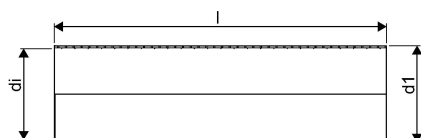

WEHOLITE RÖR 1325/1200 METER SN4 PE

1066855

Weholite - möjligheternas system. Den unika tillverkningsmetoden skapar helt täta system och kan tillverkas i hur långa längder som helst. Endast transportererna sätter gränsen. Weholite finns i dimensioner från 200-3500 mm.

Weholite med rakända finns i dimensioner från 300-2400 mm i SN2, SN4 och SN8 som standard. Dimensioner 2500-3500 offereras. Rören skarvas

WEHOLITE RÖR 1325/1200 METER SN4 PE

1066855

Teknisk data

Höjd (mm)	1325
Längd	1000
Vikt	72
Bredd	1325
Artikel (måttenheter)	m