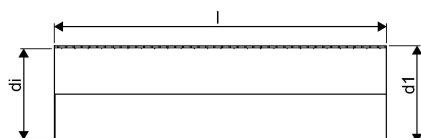

WEHOLITE RÖR 1125/1000 6M SN8 PE

1066849

Weholite - möjligheternas system. Den unika tillverkningsmetoden skapar helt täta system och kan tillverkas i hur långa längder som helst. Endast transportererna sätter gränsen. Weholite finns i dimensioner från 200-3500 mm.

Weholite med rakända finns i dimensioner från 300-2400 mm i SN2, SN4 och SN8 som standard. Dimensioner 2500-3500 offereras. Rören skarvas

WEHOLITE RÖR 1125/1000 6M SN8 PE

1066849

Teknisk data

Höjd (mm)	1125
Längd	6000
Vikt	445,44
Bredd	1125
Artikel (måttenheter)	st