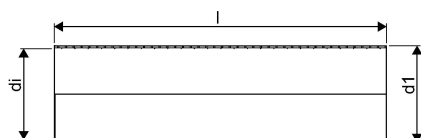

WEHOLITE RÖR 1013/900 METER SN8 PE

1066847

Weholite - möjligheternas system. Den unika tillverkningsmetoden skapar helt täta system och kan tillverkas i hur långa längder som helst. Endast transportererna sätter gränsen. Weholite finns i dimensioner från 200-3500 mm.

Weholite med rakända finns i dimensioner från 300-2400 mm i SN2, SN4 och SN8 som standard. Dimensioner 2500-3500 offereras. Rören skarvas

WEHOLITE RÖR 1013/900 METER SN8 PE

1066847

Teknisk data

| | |
|-----------------------|-------|
| Höjd (mm) | 1013 |
| Längd | 1000 |
| Vikt | 59,66 |
| Bredd | 1013 |
| Artikel (måttenheter) | m |