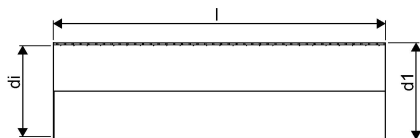

WEHOLITE RÖR 1013/900 METER SN8 PE

1066847

Weholite - möjligheternas system. Den unika tillverkningsmetoden skapar helt täta system och kan tillverkas i hur långa längder som helst. Endast transportererna sätter gränsen. Weholite finns i dimensioner från 200-3500 mm.

Weholite med rakända finns i dimensioner från 300-2400 mm i SN2, SN4 och SN8 som standard. Dimensioner 2500-3500 offereras. Rören skarvas

WEHOLITE RÖR 1013/900 METER SN8 PE

1066847

Teknisk data

| | |
|-----------------------|-------|
| Höjd (mm) | 1013 |
| Längd | 1000 |
| Vikt | 59,66 |
| Bredd | 1013 |
| Artikel (måttenheter) | m |