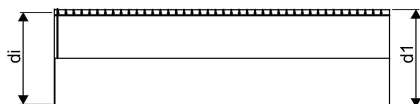

WEHOLITE RÖR 788/700 METER SN8 PE

1066841

Weholite - möjligheternas system. Den unika tillverkningsmetoden skapar helt täta system och kan tillverkas i hur långa längder som helst. Endast transportererna sätter gränsen. Weholite finns i dimensioner från 200-3500 mm.

Weholite med rakända finns i dimensioner från 300-2400 mm i SN2, SN4 och SN8 som standard. Dimensioner 2500-3500 offereras. Rören skarvas

WEHOLITE RÖR 788/700 METER SN8 PE

1066841

Teknisk data

Höjd (mm)	788
Längd	1000
Vikt	36,37
Bredd	788
Artikel (måttenheter)	m