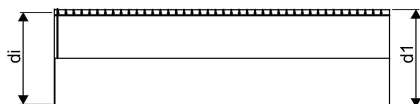

## WEHOLITE RÖR 675/600 METER SN8 PE

**1066838**

Weholite - möjligheternas system. Den unika tillverkningsmetoden skapar helt täta system och kan tillverkas i hur långa längder som helst. Endast transporterarna sätter gränsen. Weholite finns i dimensioner från 200-3500 mm.

Weholite med rakända finns i dimensioner från 300-2400 mm i SN2, SN4 och SN8 som standard. Dimensioner 2500-3500 offereras. Rören skarvas

## WEHOLITE RÖR 675/600 METER SN8 PE

1066838

### Teknisk data

Höjd (mm)	675
Längd	1000
Vikt	28,5
Bredd	675
Artikel (måttenheter)	m