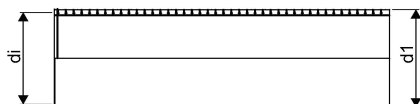

WEHOLITE RÖR 675/600 12M SN8 PE

1066837

Weholite - möjligheternas system. Den unika tillverkningsmetoden skapar helt täta system och kan tillverkas i hur långa längder som helst. Endast transporterarna sätter gränsen. Weholite finns i dimensioner från 200-3500 mm.

Weholite med rakända finns i dimensioner från 300-2400 mm i SN2, SN4 och SN8 som standard. Dimensioner 2500-3500 offereras. Rören skarvas

WEHOLITE RÖR 675/600 12M SN8 PE

1066837

Teknisk data

Höjd (mm)	675
Längd	12000
Vikt	342
Bredd	675
Artikel (måttenheter)	st