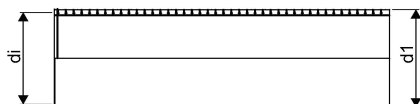

WEHOLITE RÖR 675/600 6M SN8 PE

1066836

Weholite - möjligheternas system. Den unika tillverkningsmetoden skapar helt täta system och kan tillverkas i hur långa längder som helst. Endast transporterarna sätter gränsen. Weholite finns i dimensioner från 200-3500 mm.

Weholite med rakända finns i dimensioner från 300-2400 mm i SN2, SN4 och SN8 som standard. Dimensioner 2500-3500 offereras. Rören skarvas

WEHOLITE RÖR 675/600 6M SN8 PE

1066836

Teknisk data

Höjd (mm)	675
Längd	6000
Vikt	171
Bredd	675
Artikel (måttenheter)	st