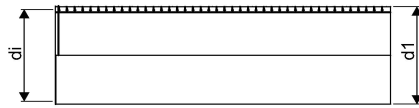

WEHOLITE RÖR 675/600 6M SN8 PE

1066836

Weholite - möjligheternas system. Den unika tillverkningsmetoden skapar helt täta system och kan tillverkas i hur långa längder som helst. Endast transporterarna sätter gränsen. Weholite finns i dimensioner från 200-3500 mm.

Weholite med rakända finns i dimensioner från 300-2400 mm i SN2, SN4 och SN8 som standard. Dimensioner 2500-3500 offereras. Rören skarvas

WEHOLITE RÖR 675/600 6M SN8 PE

1066836

Teknisk data

Höjd (mm)	675
Längd	6000
Vikt	171
Bredd	675
Artikel (måttenheter)	st