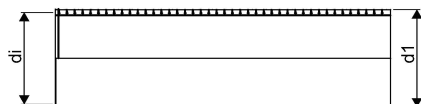

WEHOLITE RÖR 560/500 METER SN8 PE

1066835

Weholite - möjligheternas system. Den unika tillverkningsmetoden skapar helt täta system och kan tillverkas i hur långa längder som helst. Endast transportererna sätter gränsen. Weholite finns i dimensioner från 200-3500 mm.

Weholite med rakända finns i dimensioner från 300-2400 mm i SN2, SN4 och SN8 som standard. Dimensioner 2500-3500 offereras. Rören skarvas

WEHOLITE RÖR 560/500 METER SN8 PE

1066835

Teknisk data

Höjd (mm)	560
Längd	1000
Vikt	21,04
Bredd	560
Artikel (måttenheter)	m