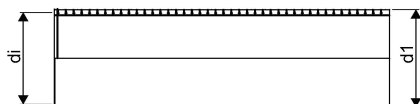

WEHOLITE RÖR 560/500 6M SN8 PE

1066833

Weholite - möjligheternas system. Den unika tillverkningsmetoden skapar helt täta system och kan tillverkas i hur långa längder som helst. Endast transportererna sätter gränsen. Weholite finns i dimensioner från 200-3500 mm.

Weholite med rakända finns i dimensioner från 300-2400 mm i SN2, SN4 och SN8 som standard. Dimensioner 2500-3500 offereras. Rören skarvas

WEHOLITE RÖR 560/500 6M SN8 PE

1066833

Teknisk data

Höjd (mm)	560
Längd	6000
Vikt	126,24
Bredd	560
Artikel (måttenheter)	st