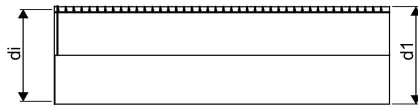

WEHOLITE RÖR 560/500 6M SN8 PE

1066833

Weholite - möjligheternas system. Den unika tillverkningsmetoden skapar helt täta system och kan tillverkas i hur långa längder som helst. Endast transportererna sätter gränsen. Weholite finns i dimensioner från 200-3500 mm.

Weholite med rakända finns i dimensioner från 300-2400 mm i SN2, SN4 och SN8 som standard. Dimensioner 2500-3500 offereras. Rören skarvas

WEHOLITE RÖR 560/500 6M SN8 PE

1066833

Teknisk data

Höjd (mm)	560
Längd	6000
Vikt	126,24
Bredd	560
Artikel (måttenheter)	st