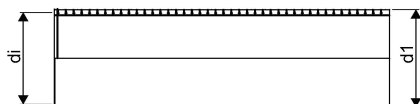

WEHOLITE RÖR 338/300 METER SN8 PE

1066829

Weholite - möjligheternas system. Den unika tillverkningsmetoden skapar helt täta system och kan tillverkas i hur långa längder som helst. Endast transportererna sätter gränsen. Weholite finns i dimensioner från 200-3500 mm.

Weholite med rakända finns i dimensioner från 300-2400 mm i SN2, SN4 och SN8 som standard. Dimensioner 2500-3500 offereras. Rören skarvas

WEHOLITE RÖR 338/300 METER SN8 PE

1066829

Teknisk data

Höjd (mm)	338
Längd	1000
Vikt	6,47
Bredd	338
Artikel (måttenheter)	m