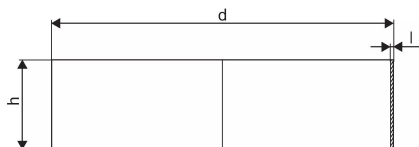

WEHOLITE KOPPLING DIM 2400 SN4-SN8

1066765

Weholite - möjligheternas system. Den unika tillverkningsmetoden skapar helt täta system och kan tillverkas i hur långa längder som helst. Endast transporterna sätter gränsen. Weholite finns i dimensioner från 200-3500 mm.

Flexibla rörkopplingar för skarvning av självfallsledningar. Flex Seal finns i tryckklasserna SN2, SN4 och SN8.

WEHOLITE KOPPLING DIM 2400 SN4-SN8

1066765

Teknisk data

Vikt	55
Artikel (måttenheter)	st

Uponor Infra AB