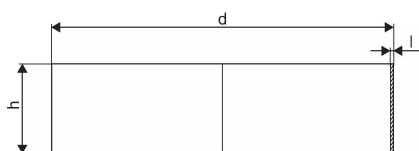

WEHOLITE KOPPLING DIM 2400 SN4-SN8

1066765

Weholite - möjligheternas system. Den unika tillverkningsmetoden skapar helt täta system och kan tillverkas i hur långa längder som helst. Endast transporterna sätter gränsen. Weholite finns i dimensioner från 200-3500 mm.

Flexibla rörkopplingar för skarvning av självfallsledningar. Flex Seal finns i tryckklasserna SN2, SN4 och SN8.

WEHOLITE KOPPLING DIM 2400 SN4-SN8

1066765

Teknisk data

Vikt	55
Artikel (måttenheter)	st

Uponor Infra AB