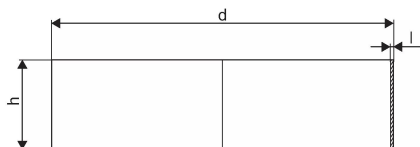

WEHOLITE KOPPLING DIM 1600 SN8

1066761

Weholite - möjligheternas system. Den unika tillverkningsmetoden skapar helt täta system och kan tillverkas i hur långa längder som helst. Endast transportererna sätter gränsen. Weholite finns i dimensioner från 200-3500 mm.

Flexibla rörkopplingar för skarvning av självfallsledningar. Flex Seal finns i tryckklasserna SN2, SN4 och SN8.

WEHOLITE KOPPLING DIM 1600 SN8

1066761

Teknisk data

Vikt

1,77

Artikel (måttenheter)

st