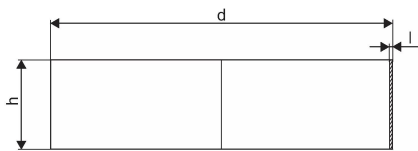

WEHOLITE KOPPLING DIM 1600 SN8

1066761

Weholite - möjligheternas system. Den unika tillverkningsmetoden skapar helt täta system och kan tillverkas i hur långa längder som helst. Endast transportererna sätter gränsen. Weholite finns i dimensioner från 200-3500 mm.

Flexibla rörkopplingar för skarvning av självfallsledningar. Flex Seal finns i tryckklasserna SN2, SN4 och SN8.

WEHOLITE KOPPLING DIM 1600 SN8

1066761

Teknisk data

Vikt

1,77

Artikel (måttenheter)

st