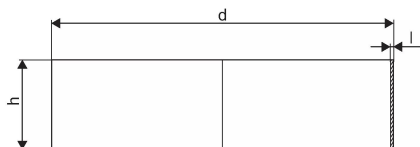

## WEHOLITE KOPPLING DIM 1500 SN8

**1066760**

Weholite - möjligheternas system. Den unika tillverkningsmetoden skapar helt täta system och kan tillverkas i hur långa längder som helst. Endast transporterna sätter gränsen. Weholite finns i dimensioner från 200-3500 mm.

Flexibla rörkopplingar för skarvning av självfallsledningar. Flex Seal finns i tryckklasserna SN2, SN4 och SN8.

### Teknisk data

Vikt	34
Artikel (måttenheter)	st