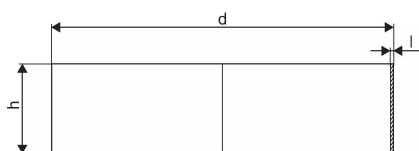

## WEHOLITE KOPPLING DIM 1500 SN8

**1066760**

Weholite - möjligheternas system. Den unika tillverkningsmetoden skapar helt täta system och kan tillverkas i hur långa längder som helst. Endast transporterna sätter gränsen. Weholite finns i dimensioner från 200-3500 mm.

Flexibla rörkopplingar för skarvning av självfallsledningar. Flex Seal finns i tryckklasserna SN2, SN4 och SN8.

### Teknisk data

Vikt	34
Artikel (måttenheter)	st