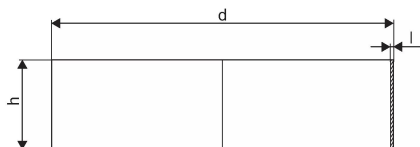

WEHOLITE KOPPLING DIM 1400 SN8

1066759

Weholite - möjligheternas system. Den unika tillverkningsmetoden skapar helt täta system och kan tillverkas i hur långa längder som helst. Endast transporterna sätter gränsen. Weholite finns i dimensioner från 200-3500 mm.

Flexibla rörkopplingar för skarvning av självfallsledningar. Flex Seal finns i tryckklasserna SN2, SN4 och SN8.

WEHOLITE KOPPLING DIM 1400 SN8

1066759

Teknisk data

Vikt

31,76

Artikel (måttenheter)

st