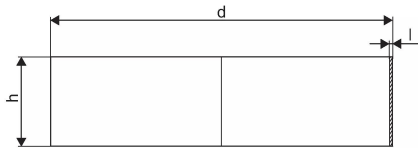

WEHOLITE KOPPLING DIM 1400 SN8

1066759

Weholite - möjligheternas system. Den unika tillverkningsmetoden skapar helt täta system och kan tillverkas i hur långa längder som helst. Endast transporterna sätter gränsen. Weholite finns i dimensioner från 200-3500 mm.

Flexibla rörkopplingar för skarvning av självfallsledningar. Flex Seal finns i tryckklasserna SN2, SN4 och SN8.

WEHOLITE KOPPLING DIM 1400 SN8

1066759

Teknisk data

Vikt

31,76

Artikel (måttenheter)

st