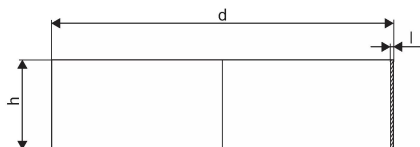

WEHOLITE KOPPLING DIM 1200 SN8

1066758

Weholite - möjligheternas system. Den unika tillverkningsmetoden skapar helt täta system och kan tillverkas i hur långa längder som helst. Endast transporterna sätter gränsen. Weholite finns i dimensioner från 200-3500 mm.

Flexibla rörkopplingar för skarvning av självfallsledningar. Flex Seal finns i tryckklasserna SN2, SN4 och SN8.

WEHOLITE KOPPLING DIM 1200 SN8

1066758

Teknisk data

Vikt	15,07
Artikel (måttenheter)	st

Uponor Infra AB