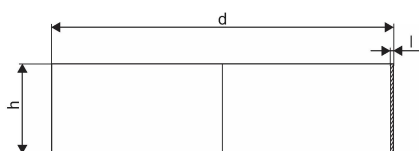

WEHOLITE KOPPLING DIM 1200 SN8

1066758

Weholite - möjligheternas system. Den unika tillverkningsmetoden skapar helt täta system och kan tillverkas i hur långa längder som helst. Endast transporterna sätter gränsen. Weholite finns i dimensioner från 200-3500 mm.

Flexibla rörkopplingar för skarvning av självfallsledningar. Flex Seal finns i tryckklasserna SN2, SN4 och SN8.

WEHOLITE KOPPLING DIM 1200 SN8

1066758

Teknisk data

Vikt	15,07
Artikel (måttenheter)	st

Uponor Infra AB