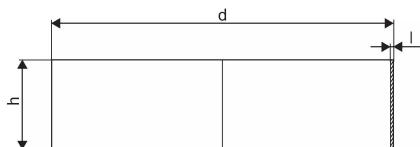

WEHOLITE KOPPLING DIM 1000 SN4-SN8

1066757

Weholite - möjligheternas system. Den unika tillverkningsmetoden skapar helt täta system och kan tillverkas i hur långa längder som helst. Endast transporterna sätter gränsen. Weholite finns i dimensioner från 200-3500 mm.

Flexibla rörkopplingar för skarvning av självfallsledning. Flex Seal finns i tryckklasserna SN2, SN4 och SN8.

WEHOLITE KOPPLING DIM 1000 SN4-SN8

1066757

Teknisk data

Vikt	15,07
Artikel (måttenheter)	st

Uponor Infra AB