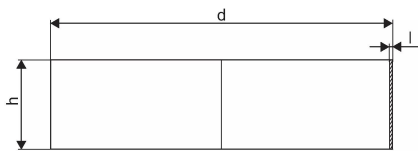

WEHOLITE KOPPLING DIM 1000 SN4-SN8

1066757

Weholite - möjligheternas system. Den unika tillverkningsmetoden skapar helt täta system och kan tillverkas i hur långa längder som helst. Endast transporterna sätter gränsen. Weholite finns i dimensioner från 200-3500 mm.

Flexibla rörkopplingar för skarvning av självfallsledning. Flex Seal finns i tryckklasserna SN2, SN4 och SN8.

WEHOLITE KOPPLING DIM 1000 SN4-SN8

1066757

Teknisk data

Vikt	15,07
Artikel (måttenheter)	st

Uponor Infra AB