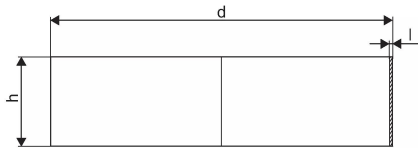

WEHOLITE KOPPLING DIM 600 SN8

1066754

Weholite - möjligheternas system. Den unika tillverkningsmetoden skapar helt täta system och kan tillverkas i hur långa längder som helst. Endast transporterna sätter gränsen. Weholite finns i dimensioner från 200-3500 mm.

Flexibla rörkopplingar för skarvning av självfallsledningar. Flex Seal finns i tryckklasserna SN2, SN4 och SN8.

WEHOLITE KOPPLING DIM 600 SN8

1066754

Teknisk data

Vikt

9

Artikel (måttenheter)

st