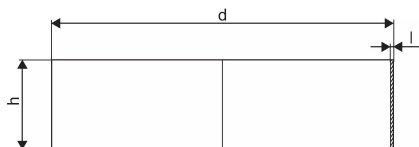

WEHOLITE KOPPLING DIM 600 SN8

1066754

Weholite - möjligheternas system. Den unika tillverkningsmetoden skapar helt täta system och kan tillverkas i hur långa längder som helst. Endast transporterna sätter gränsen. Weholite finns i dimensioner från 200-3500 mm.

Flexibla rörkopplingar för skarvning av självfallsledningar. Flex Seal finns i tryckklasserna SN2, SN4 och SN8.

WEHOLITE KOPPLING DIM 600 SN8

1066754

Teknisk data

Vikt

9

Artikel (måttenheter)

st