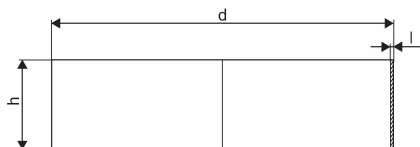

WEHOLITE KOPPLING DIM 500 SN8

1066753

Weholite - möjligheternas system. Den unika tillverkningsmetoden skapar helt täta system och kan tillverkas i hur långa längder som helst. Endast transporterna sätter gränsen. Weholite finns i dimensioner från 200-3500 mm.

Flexibla rörkopplingar för skarvning av självfallsledningar. Flex Seal finns i tryckklasserna SN2, SN4 och SN8.

WEHOLITE KOPPLING DIM 500 SN8

1066753

Teknisk data

Vikt

8

Artikel (måttenheter)

st