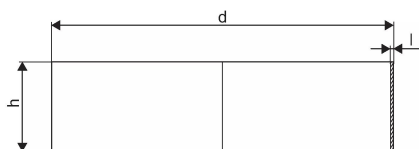

WEHOLITE KOPPLING DIM 500 SN8

1066753

Weholite - möjligheternas system. Den unika tillverkningsmetoden skapar helt täta system och kan tillverkas i hur långa längder som helst. Endast transporterna sätter gränsen. Weholite finns i dimensioner från 200-3500 mm.

Flexibla rörkopplingar för skarvning av självfallsledningar. Flex Seal finns i tryckklasserna SN2, SN4 och SN8.

WEHOLITE KOPPLING DIM 500 SN8

1066753

Teknisk data

Vikt

8

Artikel (måttenheter)

st