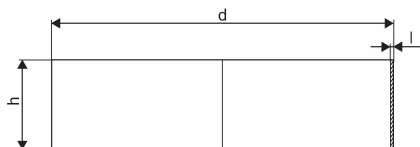

## WEHOLITE KOPPLING DIM 2200 SN4

**1066750**

Weholite - möjligheternas system. Den unika tillverkningsmetoden skapar helt täta system och kan tillverkas i hur långa längder som helst. Endast transporterna sätter gränsen. Weholite finns i dimensioner från 200-3500 mm.

Flexibla rörkopplingar för skarvning av självfallsledningar. Flex Seal finns i tryckklasserna SN2, SN4 och SN8.

### Teknisk data

Vikt

0

Artikel (måttenheter)

st