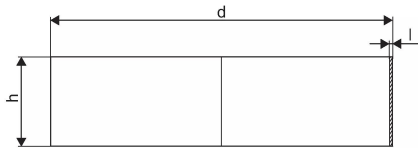

## WEHOLITE KOPPLING DIM 2200 SN4

**1066750**

Weholite - möjligheternas system. Den unika tillverkningsmetoden skapar helt täta system och kan tillverkas i hur långa längder som helst. Endast transporterna sätter gränsen. Weholite finns i dimensioner från 200-3500 mm.

Flexibla rörkopplingar för skarvning av självfallsledningar. Flex Seal finns i tryckklasserna SN2, SN4 och SN8.