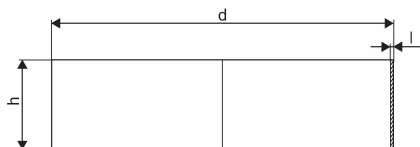

WEHOLITE KOPPLING DIM 1600 SN4

1066747

Weholite - möjligheternas system. Den unika tillverkningsmetoden skapar helt täta system och kan tillverkas i hur långa längder som helst. Endast transporterna sätter gränsen. Weholite finns i dimensioner från 200-3500 mm.

Flexibla rörkopplingar för skarvning av självfallsledningar. Flex Seal finns i tryckklasserna SN2, SN4 och SN8.

WEHOLITE KOPPLING DIM 1600 SN4

1066747

Teknisk data

Vikt	20
Artikel (måttenheter)	st

Uponor Infra AB