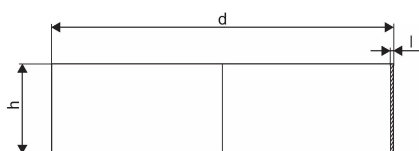

WEHOLITE KOPPLING DIM 1600 SN4

1066747

Weholite - möjligheternas system. Den unika tillverkningsmetoden skapar helt täta system och kan tillverkas i hur långa längder som helst. Endast transporterna sätter gränsen. Weholite finns i dimensioner från 200-3500 mm.

Flexibla rörkopplingar för skarvning av självfallsledningar. Flex Seal finns i tryckklasserna SN2, SN4 och SN8.

WEHOLITE KOPPLING DIM 1600 SN4

1066747

Teknisk data

Vikt	20
Artikel (måttenheter)	st

Uponor Infra AB