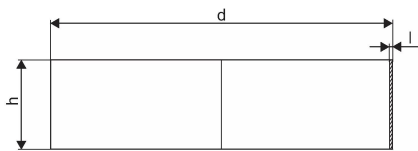

WEHOLITE KOPPLING DIM 1400 SN4

1066745

Weholite - möjligheternas system. Den unika tillverkningsmetoden skapar helt täta system och kan tillverkas i hur långa längder som helst. Endast transportererna sätter gränsen. Weholite finns i dimensioner från 200-3500 mm.

Flexibla rörkopplingar för skarvning av självfallsledningar. Flex Seal finns i tryckklasserna SN2, SN4 och SN8.

WEHOLITE KOPPLING DIM 1400 SN4

1066745

Teknisk data

Höjd (mm)	0
Längd	0
Vikt	20
Bredd	0
Artikel (måttenheter)	st