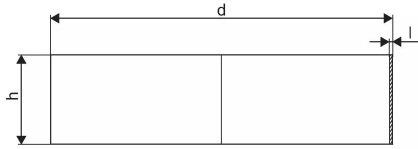

WEHOLITE KOPPLING DIM 1400 SN4

1066745

Weholite - möjligheternas system. Den unika tillverkningsmetoden skapar helt täta system och kan tillverkas i hur långa längder som helst. Endast transportererna sätter gränsen. Weholite finns i dimensioner från 200-3500 mm.

Flexibla rörkopplingar för skarvning av självfallsledningar. Flex Seal finns i tryckklasserna SN2, SN4 och SN8.

WEHOLITE KOPPLING DIM 1400 SN4

1066745

Teknisk data

Höjd (mm)	0
Längd	0
Vikt	20
Bredd	0
Artikel (måttenheter)	st