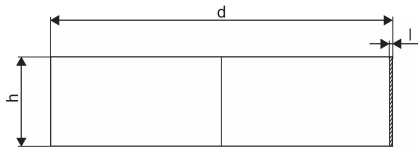

WEHOLITE KOPPLING DIM 1200 SN4

1066744

Weholite - möjligheternas system. Den unika tillverkningsmetoden skapar helt täta system och kan tillverkas i hur långa längder som helst. Endast transporterna sätter gränsen. Weholite finns i dimensioner från 200-3500 mm.

Flexibla rörkopplingar för skarvning av självfallsledningar. Flex Seal finns i tryckklasserna SN2, SN4 och SN8.

WEHOLITE KOPPLING DIM 1200 SN4

1066744

Teknisk data

| | |
|-----------------------|----|
| Höjd (mm) | 0 |
| Längd | 0 |
| Vikt | 20 |
| Bredd | 0 |
| Artikel (måttenheter) | st |