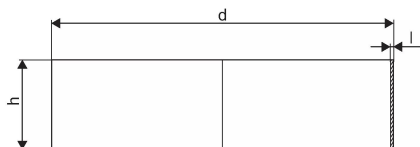

WEHOLITE KOPPLING DIM 1200 SN4

1066744

Weholite - möjligheternas system. Den unika tillverkningsmetoden skapar helt täta system och kan tillverkas i hur långa längder som helst. Endast transporterna sätter gränsen. Weholite finns i dimensioner från 200-3500 mm.

Flexibla rörkopplingar för skarvning av självfallsledningar. Flex Seal finns i tryckklasserna SN2, SN4 och SN8.

WEHOLITE KOPPLING DIM 1200 SN4

1066744

Teknisk data

| | |
|-----------------------|----|
| Höjd (mm) | 0 |
| Längd | 0 |
| Vikt | 20 |
| Bredd | 0 |
| Artikel (måttenheter) | st |