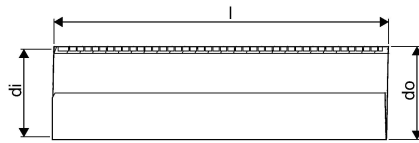

## WEHOLITE RÖR Z-FOG 1792/1600 METER SN8 PE

**1066696**

Weholite - möjligheternas system. Den unika tillverkningsmetoden skapar helt täta system och kan tillverkas i hur långa längder som helst. Endast transportererna sätter gränsen. Weholite finns i dimensioner från 200-3500 mm.

Weholite med z-skarv SN2 från dimension 600-2400, SN4 från dimension 1200-1600, SN8 från dimension 400-1800. För SN2 offereras dimension 2500-3500 mm. För SN4 offereras dimension 1800-3500 mm och för SN8 offereras dimension 2000-3500 mm. Rören skarva lämpligast med Flex Seal koppling.

### Teknisk data

Höjd (mm)	1792
Längd	1000
Vikt	227,15
Bredd	1792
Artikel (måttenheter)	m