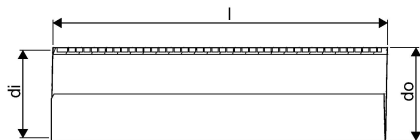

## WEHOLITE RÖR Z-FOG 1792/1600 METER SN8 PE

**1066696**

Weholite - möjligheternas system. Den unika tillverkningsmetoden skapar helt täta system och kan tillverkas i hur långa längder som helst. Endast transportererna sätter gränsen. Weholite finns i dimensioner från 200-3500 mm.

Weholite med z-skarv SN2 från dimension 600-2400, SN4 från dimension 1200-1600, SN8 från dimension 400-1800. För SN2 offereras dimension 2500-3500 mm. För SN4 offereras dimension 1800-3500 mm och för SN8 offereras dimension 2000-3500 mm. Rören skarva lämpligast med Flex Seal koppling.

### Teknisk data

Höjd (mm)	1792
Längd	1000
Vikt	227,15
Bredd	1792
Artikel (måttenheter)	m