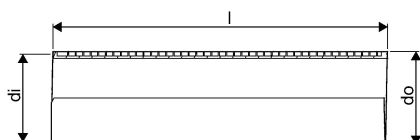

WEHOLITE RÖR Z-FOG 1350/1200 METER SN8 PE

1066675

Weholite - möjligheternas system. Den unika tillverkningsmetoden skapar helt täta system och kan tillverkas i hur långa längder som helst. Endast transportererna sätter gränsen. Weholite finns i dimensioner från 200-3500 mm.

Weholite med z-skarv SN2 från dimension 600-2400, SN4 från dimension 1200-1600, SN8 från dimension 400-1800. För SN2 offereras dimension 2500-3500 mm. För SN4 offereras dimension 1800-3500 mm och för SN8 offereras dimension 2000-3500 mm. Rören skarva lämpligast med Flex Seal koppling.

WEHOLITE RÖR Z-FOG 1350/1200 METER SN8 PE

1066675

Teknisk data

Höjd (mm)	1350
Längd	1000
Vikt	115,31
Bredd	1350
Artikel (måttenheter)	m

Uponor Infra AB

Industrivägen 11
51332, Fristad
Sverige

T +46 33 172 500
E kundtjanst.infra@uponor.com