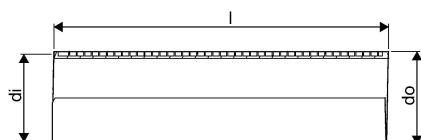

WEHOLITE RÖR Z-FOG 1325/1200 METER SN4 PE

1066672

Weholite - möjligheternas system. Den unika tillverkningsmetoden skapar helt täta system och kan tillverkas i hur långa längder som helst. Endast transportererna sätter gränsen. Weholite finns i dimensioner från 200-3500 mm.

Weholite med z-skarv SN2 från dimension 600-2400, SN4 från dimension 1200-1600, SN8 från dimension 400-1800. För SN2 offereras dimension 2500-3500 mm. För SN4 offereras dimension 1800-3500 mm och för SN8 offereras dimension 2000-3500 mm. Rören skarva lämpligast med Flex Seal koppling.

WEHOLITE RÖR Z-FOG 1325/1200 METER SN4 PE

1066672

Teknisk data

| | |
|-----------------------|------|
| Höjd (mm) | 1325 |
| Längd | 1000 |
| Vikt | 72 |
| Bredd | 1325 |
| Artikel (måttenheter) | m |

Uponor Infra AB