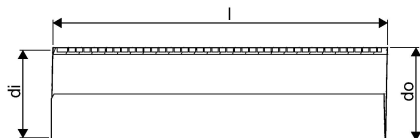

WEHOLITE RÖR Z-FOG 1325/1200 METER SN4 PE

1066672

Weholite - möjligheternas system. Den unika tillverkningsmetoden skapar helt täta system och kan tillverkas i hur långa längder som helst. Endast transportererna sätter gränsen. Weholite finns i dimensioner från 200-3500 mm.

Weholite med z-skarv SN2 från dimension 600-2400, SN4 från dimension 1200-1600, SN8 från dimension 400-1800. För SN2 offereras dimension 2500-3500 mm. För SN4 offereras dimension 1800-3500 mm och för SN8 offereras dimension 2000-3500 mm. Rören skarva lämpligast med Flex Seal koppling.

WEHOLITE RÖR Z-FOG 1325/1200 METER SN4 PE

1066672

Teknisk data

| | |
|-----------------------|------|
| Höjd (mm) | 1325 |
| Längd | 1000 |
| Vikt | 72 |
| Bredd | 1325 |
| Artikel (måttenheter) | m |

Uponor Infra AB