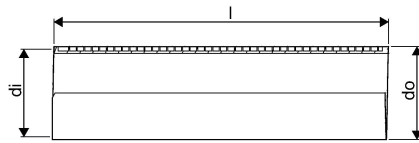

## WEHOLITE RÖR Z-FOG 1125/1000 METER SN8 PE

**1066668**

Weholite - möjligheternas system. Den unika tillverkningsmetoden skapar helt täta system och kan tillverkas i hur långa längder som helst. Endast transportererna sätter gränsen. Weholite finns i dimensioner från 200-3500 mm.

Weholite med z-skarv SN2 från dimension 600-2400, SN4 från dimension 1200-1600, SN8 från dimension 400-1800. För SN2 offereras dimension 2500-3500 mm. För SN4 offereras dimension 1800-3500 mm och för SN8 offereras dimension 2000-3500 mm. Rören skarva lämpligast med Flex Seal koppling.

### Teknisk data

Höjd (mm)	1125
Längd	1000
Vikt	74,24
Bredd	1125
Artikel (måttenheter)	m