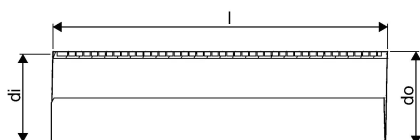

WEHOLITE RÖR Z-FOG 1125/1000 METER SN8 PE

1066668

Weholite - möjligheternas system. Den unika tillverkningsmetoden skapar helt täta system och kan tillverkas i hur långa längder som helst. Endast transportererna sätter gränsen. Weholite finns i dimensioner från 200-3500 mm.

Weholite med z-skarv SN2 från dimension 600-2400, SN4 från dimension 1200-1600, SN8 från dimension 400-1800. För SN2 offereras dimension 2500-3500 mm. För SN4 offereras dimension 1800-3500 mm och för SN8 offereras dimension 2000-3500 mm. Rören skarva lämpligast med Flex Seal koppling.

WEHOLITE RÖR Z-FOG 1125/1000 METER SN8 PE

1066668

Teknisk data

Höjd (mm)	1125
Längd	1000
Vikt	74,24
Bredd	1125
Artikel (måttenheter)	m

Uponor Infra AB

Industrivägen 11
51332, Fristad
Sverige

T +46 33 172 500
E kundtjanst.infra@uponor.com