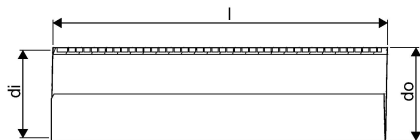

WEHOLITE RÖR Z-FOG 1125/1000 METER SN8 PE

1066668

Weholite - möjligheternas system. Den unika tillverkningsmetoden skapar helt täta system och kan tillverkas i hur långa längder som helst. Endast transportererna sätter gränsen. Weholite finns i dimensioner från 200-3500 mm.

Weholite med z-skarv SN2 från dimension 600-2400, SN4 från dimension 1200-1600, SN8 från dimension 400-1800. För SN2 offereras dimension 2500-3500 mm. För SN4 offereras dimension 1800-3500 mm och för SN8 offereras dimension 2000-3500 mm. Rören skarva lämpligast med Flex Seal koppling.

WEHOLITE RÖR Z-FOG 1125/1000 METER SN8 PE

1066668

Teknisk data

Höjd (mm)	1125
Längd	1000
Vikt	74,24
Bredd	1125
Artikel (måttenheter)	m

Uponor Infra AB

Industrivägen 11
51332, Fristad
Sverige

T +46 33 172 500
E kundtjanst.infra@uponor.com