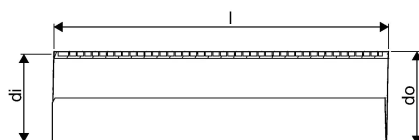

WEHOLITE RÖR Z-FOG 900/800 METER SN8 PE

1066661

Weholite - möjligheternas system. Den unika tillverkningsmetoden skapar helt täta system och kan tillverkas i hur långa längder som helst. Endast transportererna sätter gränsen. Weholite finns i dimensioner från 200-3500 mm.

Weholite med z-skarv SN2 från dimension 600-2400, SN4 från dimension 1200-1600, SN8 från dimension 400-1800. För SN2 offereras dimension 2500-3500 mm. För SN4 offereras dimension 1800-3500 mm och för SN8 offereras dimension 2000-3500 mm. Rören skarva lämpligast med Flex Seal koppling.

WEHOLITE RÖR Z-FOG 900/800 METER SN8 PE

1066661

Teknisk data

| | |
|-----------------------|-------|
| Höjd (mm) | 900 |
| Längd | 1000 |
| Vikt | 47,92 |
| Bredd | 900 |
| Artikel (måttenheter) | m |

Uponor Infra AB