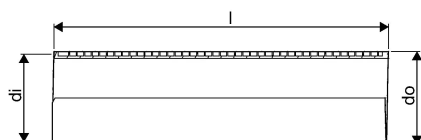

WEHOLITE RÖR Z-FOG 900/800 METER SN8 PE

1066661

Weholite - möjligheternas system. Den unika tillverkningsmetoden skapar helt täta system och kan tillverkas i hur långa längder som helst. Endast transportererna sätter gränsen. Weholite finns i dimensioner från 200-3500 mm.

Weholite med z-skarv SN2 från dimension 600-2400, SN4 från dimension 1200-1600, SN8 från dimension 400-1800. För SN2 offereras dimension 2500-3500 mm. För SN4 offereras dimension 1800-3500 mm och för SN8 offereras dimension 2000-3500 mm. Rören skarva lämpligast med Flex Seal koppling.

WEHOLITE RÖR Z-FOG 900/800 METER SN8 PE

1066661

Teknisk data

Höjd (mm)	900
Längd	1000
Vikt	47,92
Bredd	900
Artikel (måttenheter)	m

Uponor Infra AB

Industrivägen 11
51332, Fristad
Sverige

T +46 33 172 500
E kundtjanst.infra@uponor.com