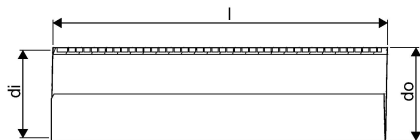

WEHOLITE RÖR Z-FOG 900/800 METER SN8 PE

1066661

Weholite - möjligheternas system. Den unika tillverkningsmetoden skapar helt täta system och kan tillverkas i hur långa längder som helst. Endast transportererna sätter gränsen. Weholite finns i dimensioner från 200-3500 mm.

Weholite med z-skarv SN2 från dimension 600-2400, SN4 från dimension 1200-1600, SN8 från dimension 400-1800. För SN2 offereras dimension 2500-3500 mm. För SN4 offereras dimension 1800-3500 mm och för SN8 offereras dimension 2000-3500 mm. Rören skarva lämpligast med Flex Seal koppling.

WEHOLITE RÖR Z-FOG 900/800 METER SN8 PE

1066661

Teknisk data

Höjd (mm)	900
Längd	1000
Vikt	47,92
Bredd	900
Artikel (måttenheter)	m

Uponor Infra AB

Industrivägen 11
51332, Fristad
Sverige

T +46 33 172 500
E kundtjanst.infra@uponor.com