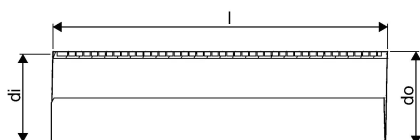

WEHOLITE RÖR Z-FOG 675/600 METER SN8 PE

1066654

Weholite - möjligheternas system. Den unika tillverkningsmetoden skapar helt täta system och kan tillverkas i hur långa längder som helst. Endast transportererna sätter gränsen. Weholite finns i dimensioner från 200-3500 mm.

Weholite med z-skarv SN2 från dimension 600-2400, SN4 från dimension 1200-1600, SN8 från dimension 400-1800. För SN2 offereras dimension 2500-3500 mm. För SN4 offereras dimension 1800-3500 mm och för SN8 offereras dimension 2000-3500 mm. Rören skarva lämpligast med Flex Seal koppling.

WEHOLITE RÖR Z-FOG 675/600 METER SN8 PE

1066654

Teknisk data

Höjd (mm)	675
Längd	1000
Vikt	28,5
Bredd	675
Artikel (måttenheter)	m

Uponor Infra AB

Industrivägen 11
51332, Fristad
Sverige

T +46 33 172 500
E kundtjanst.infra@uponor.com