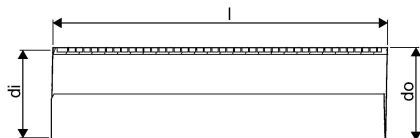

WEHOLITE RÖR Z-FOG 675/600 METER SN8 PE

1066654

Weholite - möjligheternas system. Den unika tillverkningsmetoden skapar helt täta system och kan tillverkas i hur långa längder som helst. Endast transportererna sätter gränsen. Weholite finns i dimensioner från 200-3500 mm.

Weholite med z-skarv SN2 från dimension 600-2400, SN4 från dimension 1200-1600, SN8 från dimension 400-1800. För SN2 offereras dimension 2500-3500 mm. För SN4 offereras dimension 1800-3500 mm och för SN8 offereras dimension 2000-3500 mm. Rören skarva lämpligast med Flex Seal koppling.

WEHOLITE RÖR Z-FOG 675/600 METER SN8 PE

1066654

Teknisk data

Höjd (mm)	675
Längd	1000
Vikt	28,5
Bredd	675
Artikel (måttenheter)	m

Uponor Infra AB

Industrivägen 11
51332, Fristad
Sverige

T +46 33 172 500
E kundtjanst.infra@uponor.com