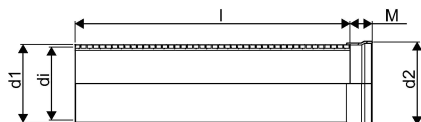

WEHOLITE MUFFRÖR 1125/1000 METER SN8 PE

1066640

Weholite - möjligheternas system. Den unika tillverkningsmetoden skapar helt täta system och kan tillverkas i hur långa längder som helst. Endast transportererna sätter gränsen. Weholite finns i dimensioner från 200-3500 mm.

Weholiterör med muffända SN8. Gummipackning levereras separat och monteras vid installation. Dimensioner 400-1000 mm.

WEHOLITE MUFFRÖR 1125/1000 METER SN8 PE

1066640

Teknisk data

| | |
|-----------------------|-------|
| Höjd (mm) | 1125 |
| Längd | 1000 |
| Vikt | 74,24 |
| Bredd | 1125 |
| Artikel (måttenheter) | m |