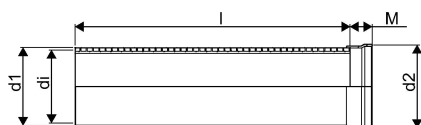

## WEHOLITE MUFFRÖR 1125/1000 12M SN8 PE

**1066639**

Weholite - möjligheternas system. Den unika tillverkningsmetoden skapar helt täta system och kan tillverkas i hur långa längder som helst. Endast transportererna sätter gränsen. Weholite finns i dimensioner från 200-3500 mm.

Weholiterör med muffända SN8. Gummipackning levereras separat och monteras vid installation. Dimensioner 400-1000 mm.

### Teknisk data

Höjd (mm)	1125
Längd	12000
Vikt	890,88
Bredd	1125
Artikel (måttenheter)	st