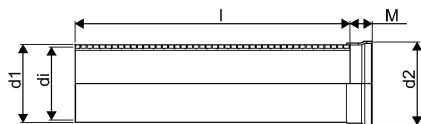

## WEHOLITE MUFFRÖR 1125/1000 12M SN8 PE

**1066639**

Weholite - möjligheternas system. Den unika tillverkningsmetoden skapar helt täta system och kan tillverkas i hur långa längder som helst. Endast transportererna sätter gränsen. Weholite finns i dimensioner från 200-3500 mm.

Weholiterör med muffända SN8. Gummipackning levereras separat och monteras vid installation. Dimensioner 400-1000 mm.

### Teknisk data

Höjd (mm)	1125
Längd	12000
Vikt	890,88
Bredd	1125
Artikel (måttenheter)	st