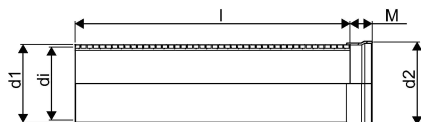

WEHOLITE MUFFRÖR 1125/1000 6M SN8 PE**1066638**

Weholite - möjligheternas system. Den unika tillverkningsmetoden skapar helt täta system och kan tillverkas i hur långa längder som helst. Endast transportererna sätter gränsen. Weholite finns i dimensioner från 200-3500 mm.

Weholiterör med muffända SN8. Gummipackning levereras separat och monteras vid installation. Dimensioner 400-1000 mm.

WEHOLITE MUFRÖR 1125/1000 6M SN8 PE

1066638

Teknisk data

Höjd (mm)	1125
Längd	6000
Vikt	445,44
Bredd	1125
Artikel (måttenheter)	st