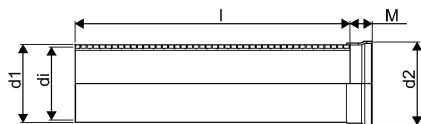

WEHOLITE MUFFRÖR 1125/1000 6M SN8 PE**1066638**

Weholite - möjligheternas system. Den unika tillverkningsmetoden skapar helt täta system och kan tillverkas i hur långa längder som helst. Endast transportererna sätter gränsen. Weholite finns i dimensioner från 200-3500 mm.

Weholiterör med muffända SN8. Gummipackning levereras separat och monteras vid installation. Dimensioner 400-1000 mm.

WEHOLITE MUFRÖR 1125/1000 6M SN8 PE

1066638

Teknisk data

Höjd (mm)	1125
Längd	6000
Vikt	445,44
Bredd	1125
Artikel (måttenheter)	st