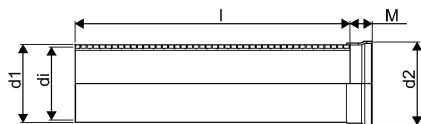

WEHOLITE MUFFRÖR 900/800 METER SN8 PE

1066634

Weholite - möjligheternas system. Den unika tillverkningsmetoden skapar helt täta system och kan tillverkas i hur långa längder som helst. Endast transportererna sätter gränsen. Weholite finns i dimensioner från 200-3500 mm.

Weholiterör med muffända SN8. Gummipackning levereras separat och monteras vid installation. Dimensioner 400-1000 mm.

WEHOLITE MUFFRÖR 900/800 METER SN8 PE

1066634

Teknisk data

Höjd (mm)	900
Längd	1000
Vikt	47,92
Bredd	900
Artikel (måttenheter)	m