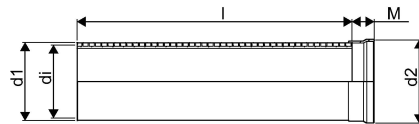

WEHOLITE MUFFRÖR 900/800 METER SN8 PE

1066634

Weholite - möjligheternas system. Den unika tillverkningsmetoden skapar helt täta system och kan tillverkas i hur långa längder som helst. Endast transportererna sätter gränsen. Weholite finns i dimensioner från 200-3500 mm.

Weholiterör med muffända SN8. Gummipackning levereras separat och monteras vid installation. Dimensioner 400-1000 mm.

WEHOLITE MUFFRÖR 900/800 METER SN8 PE

1066634

Teknisk data

Höjd (mm)	900
Längd	1000
Vikt	47,92
Bredd	900
Artikel (måttenheter)	m