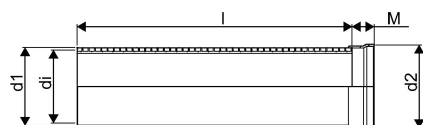

WEHOLITE MUFFRÖR 900/800 12M SN8 PE

1066633

Weholite - möjligheternas system. Den unika tillverkningsmetoden skapar helt täta system och kan tillverkas i hur långa längder som helst. Endast transportererna sätter gränsen. Weholite finns i dimensioner från 200-3500 mm.

Weholiterör med muffända SN8. Gummipackning levereras separat och monteras vid installation. Dimensioner 400-1000 mm.

WEHOLITE MUFRÖR 900/800 12M SN8 PE

1066633

Teknisk data

Höjd (mm)	900
Längd	12000
Vikt	575,04
Bredd	900
Artikel (måttenheter)	st