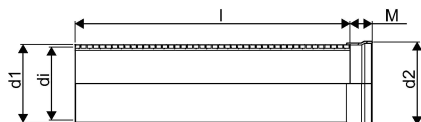

WEHOLITE MUFFRÖR 900/800 6M SN8 PE

1066632

Weholite - möjligheternas system. Den unika tillverkningsmetoden skapar helt täta system och kan tillverkas i hur långa längder som helst. Endast transporterna sätter gränsen. Weholite finns i dimensioner från 200-3500 mm.

Weholiterör med muffända SN8. Gummipackning levereras separat och monteras vid installation. Dimensioner 400-1000 mm.

WEHOLITE MUFRÖR 900/800 6M SN8 PE

1066632

Teknisk data

Höjd (mm)	900
Längd	6000
Vikt	287,52
Bredd	900
Artikel (måttenheter)	st