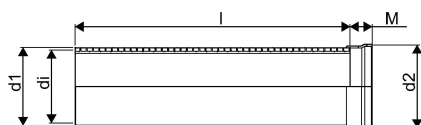

## WEHOLITE MUFFRÖR 788/700 12M SN8 PE

**1066630**

Weholite - möjligheternas system. Den unika tillverkningsmetoden skapar helt täta system och kan tillverkas i hur långa längder som helst. Endast transporterna sätter gränsen. Weholite finns i dimensioner från 200-3500 mm.

Weholiterör med muffända SN8. Gummipackning levereras separat och monteras vid installation. Dimensioner 400-1000 mm.

### Teknisk data

Höjd (mm)	788
Längd	12000
Vikt	465
Bredd	788
Artikel (måttenheter)	st