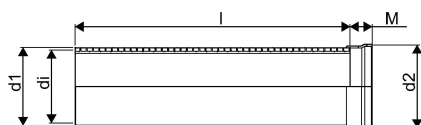

WEHOLITE MUFFRÖR 788/700 6M SN8 PE

1066629

Weholite - möjligheternas system. Den unika tillverkningsmetoden skapar helt täta system och kan tillverkas i hur långa längder som helst. Endast transportererna sätter gränsen. Weholite finns i dimensioner från 200-3500 mm.

Weholiterör med muffända SN8. Gummipackning levereras separat och monteras vid installation. Dimensioner 400-1000 mm.

WEHOLITE MUFRÖR 788/700 6M SN8 PE

1066629

Teknisk data

Höjd (mm)	788
Längd	6000
Vikt	218,22
Bredd	788
Artikel (måttenheter)	st