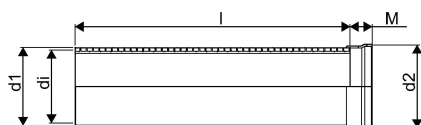

WEHOLITE MUFFRÖR 675/600 12M SN8 PE

1066627

Weholite - möjligheternas system. Den unika tillverkningsmetoden skapar helt täta system och kan tillverkas i hur långa längder som helst. Endast transporterarna sätter gränsen. Weholite finns i dimensioner från 200-3500 mm.

Weholiterör med muffända SN8. Gummipackning levereras separat och monteras vid installation. Dimensioner 400-1000 mm.

WEHOLITE MUFRÖR 675/600 12M SN8 PE

1066627

Teknisk data

Höjd (mm)	675
Längd	12000
Vikt	342
Bredd	675
Artikel (måttenheter)	st